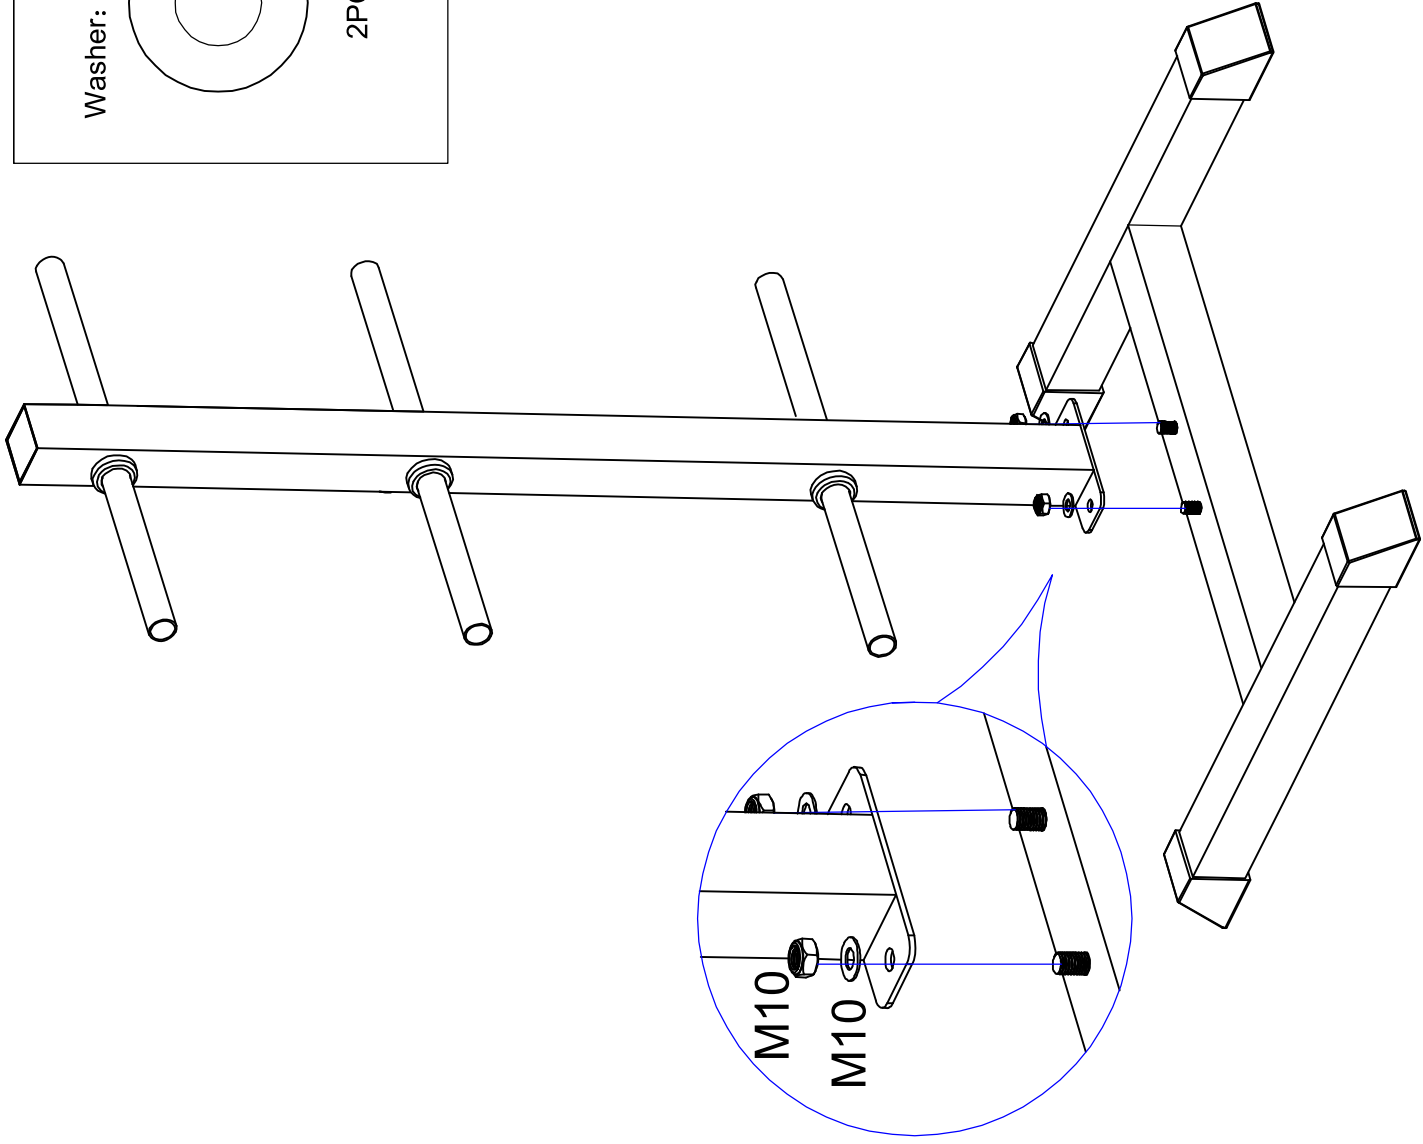

# GORILLA SPORTS

Washer: (M10)

2PCS

Nut: (M10)

2PCS

Spanner

1PC

**1**

Washer: (M10)		2PCS
Nut: (M10)		2PCS