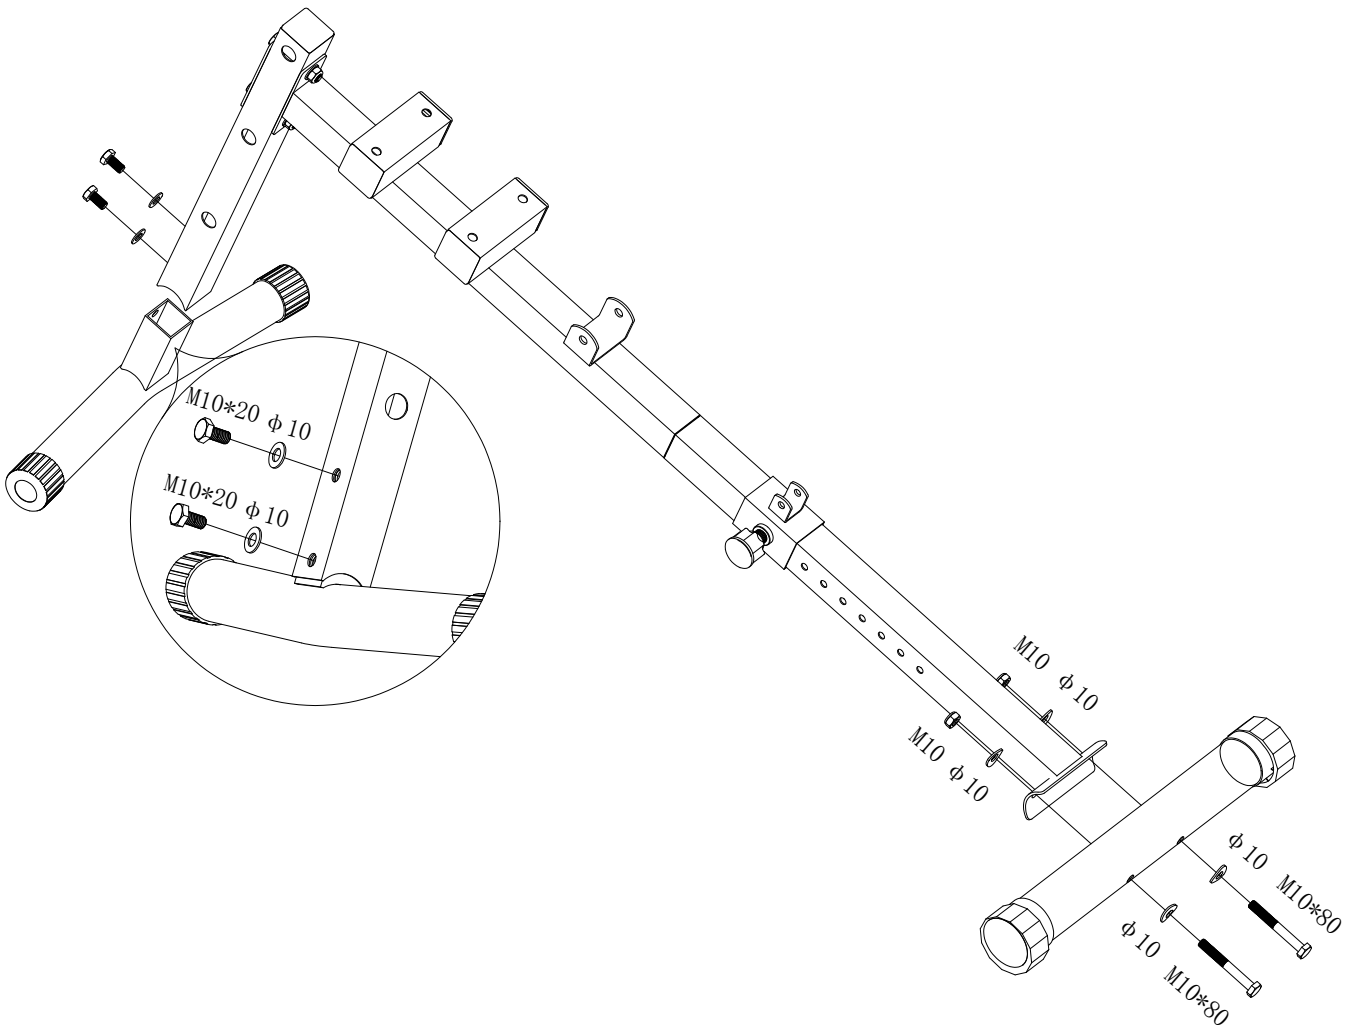

4X

Hex Bolt: (M10*65)

2X

Lock Nut: (M10)

5X

Lock Nut: (M8)

2X

Hex Bolt: (M10*80)

3X

Hex Bolt: (M8*45)

2X

Hex Bolt: (M10*20)

4X

Hex Bolt: (M8*70)

4X

Hex Bolt: (M8*20)

4X

GORILLA SPORTS

Maximum load 120KG

1

2

3

4

5