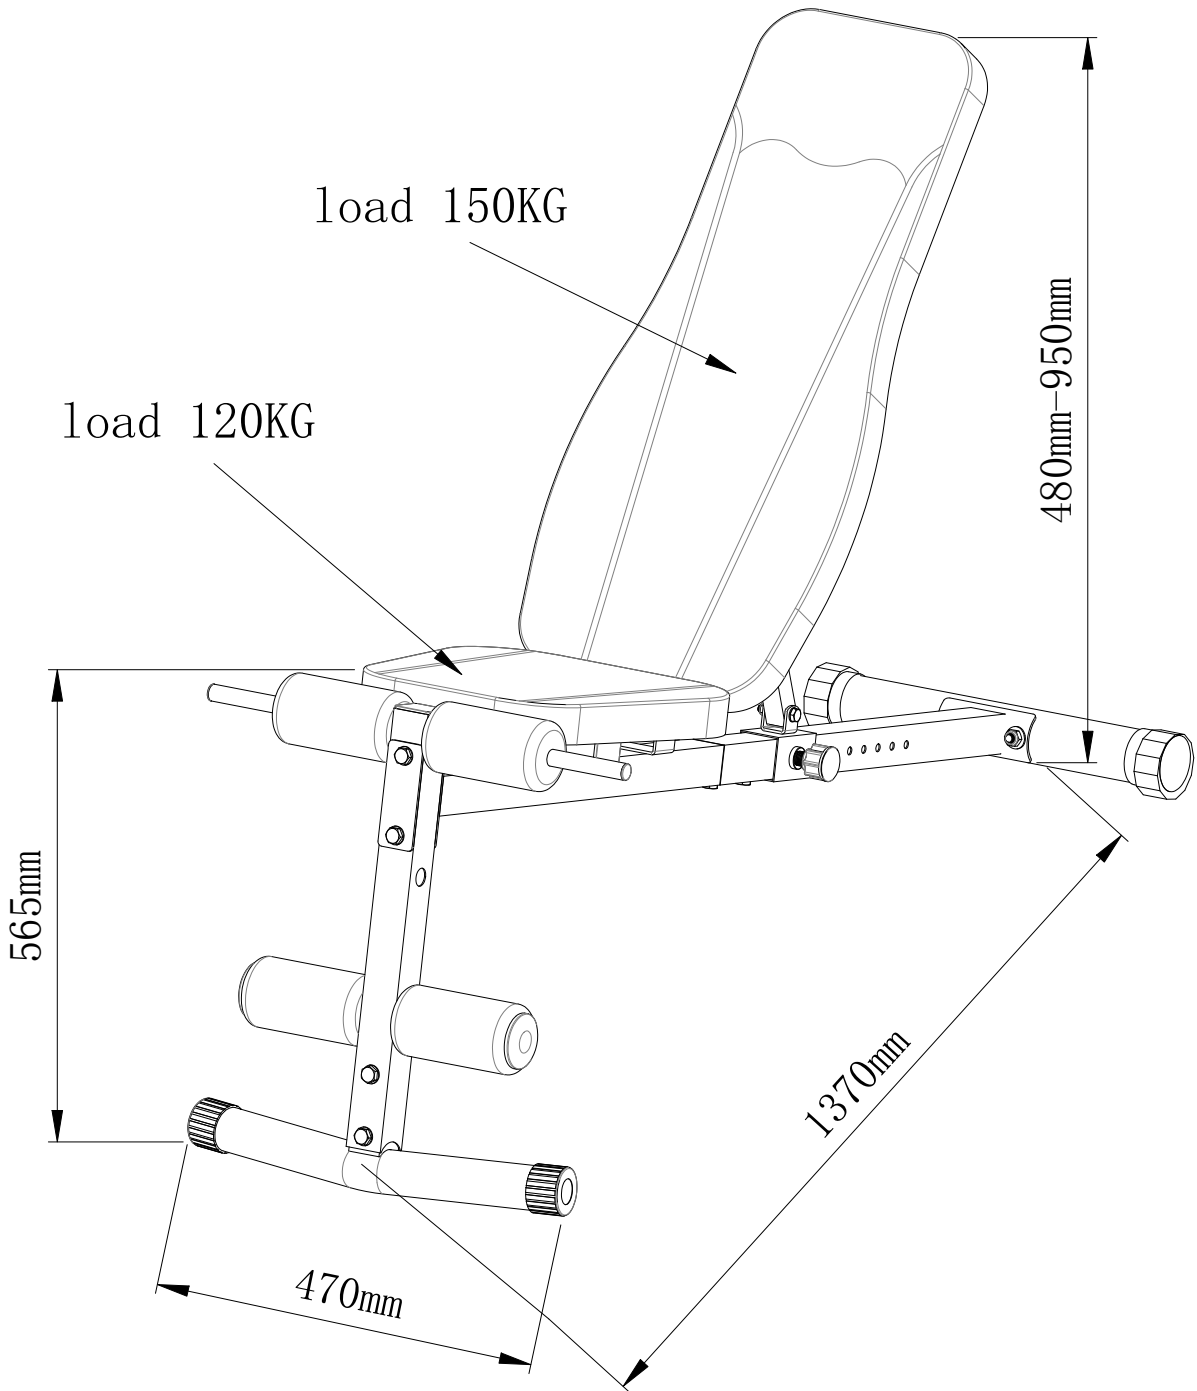

GORILLA SPORTS

Utility Bench UB145 (10000328)

GORILLA SPORTS

Washer: ($\phi 10$)

10X

Washer: ($\phi 8$)

12X

Arc washer: ($\phi 10$)

4X

Hex Bolt: (M10*65)

2X

Lock Nut: (M10)

5X

Lock Nut: (M8)

2X

Hex Bolt: (M10*80)

3X

Hex Bolt: (M8*45)

2X

Hex Bolt: (M10*20)

4X

Hex Bolt: (M8*70)

4X

Hex Bolt: (M8*20)

4X

GORILLA SPORTS

Maximum load 120KG

1

2

3

4

5