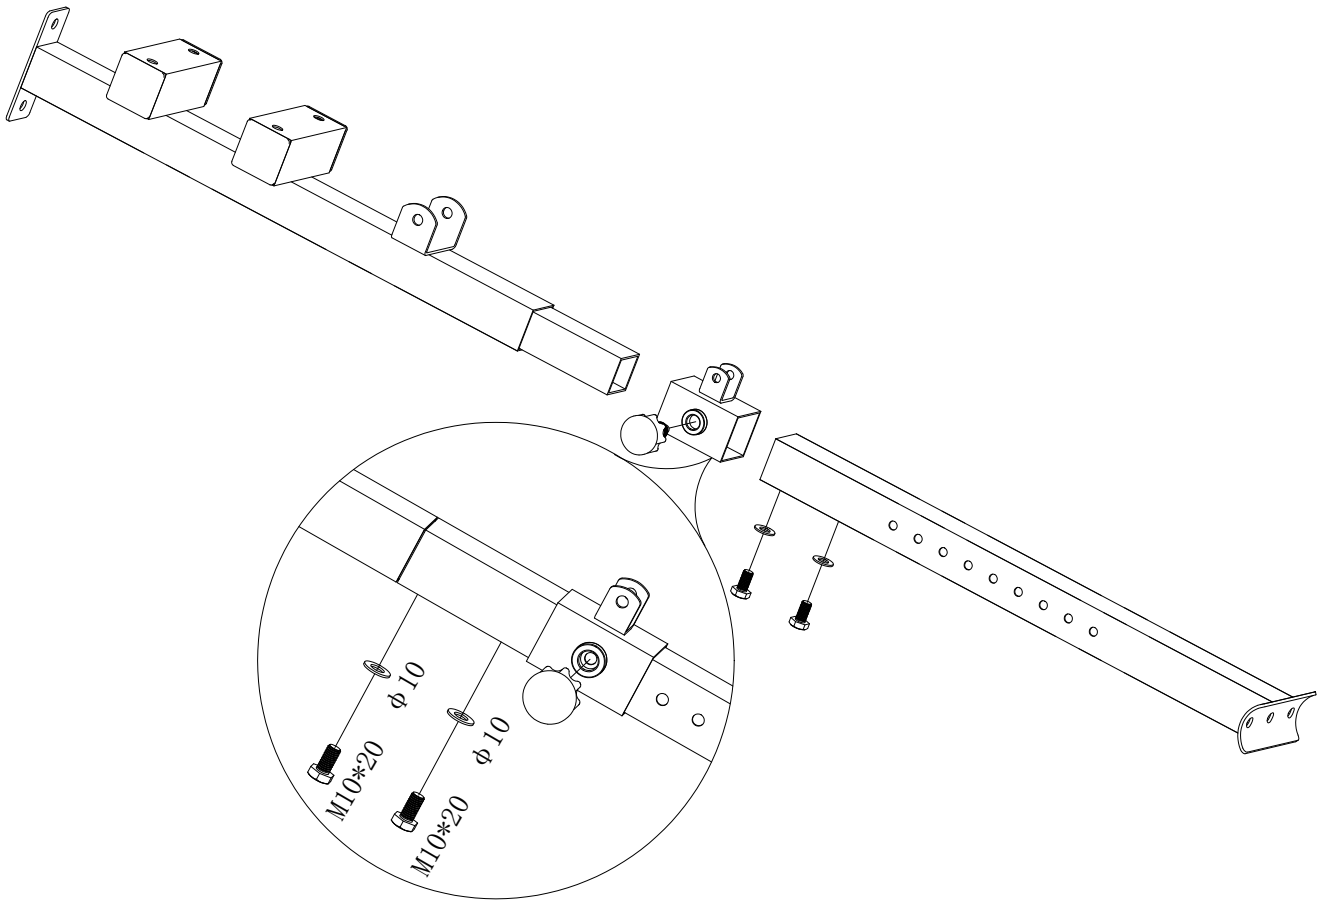

4X

Hex Bolt: (M10*65)

2X

Lock Nut: (M10)

5X

Lock Nut: (M8)

2X

Hex Bolt: (M10*80)

3X

Hex Bolt: (M8*45)

2X

Hex Bolt: (M10*20)

4X

Hex Bolt: (M8*70)

4X

Hex Bolt: (M8*20)

4X

GORILLA SPORTS

Maximum load 120KG

1

2

3

4

5