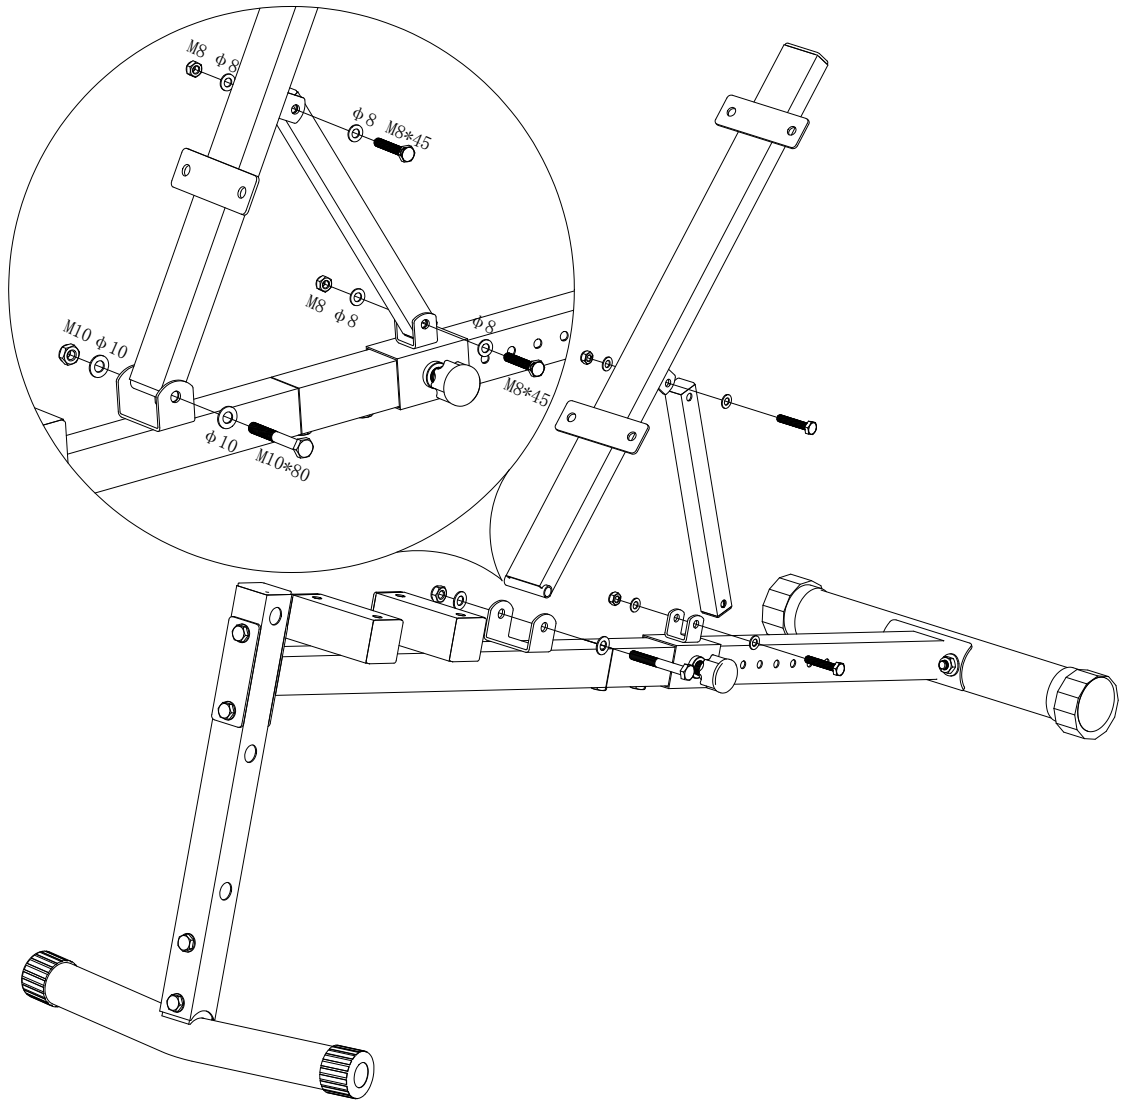

GORILLA SPORTS

Utility Bench UB145 (10000328)

GORILLA SPORTS

Washer: ($\phi 10$)

10X

Washer: ($\phi 8$)

12X

Arc washer: ($\phi 10$)

4X

Hex Bolt: (M10*65)

2X

Lock Nut: (M10)

5X

Lock Nut: (M8)

2X

Hex Bolt: (M10*80)

3X

Hex Bolt: (M8*45)

2X

Hex Bolt: (M10*20)

4X

Hex Bolt: (M8*70)

4X

Hex Bolt: (M8*20)

4X

GORILLA SPORTS

Maximum load 120KG

1

2

3

4

5