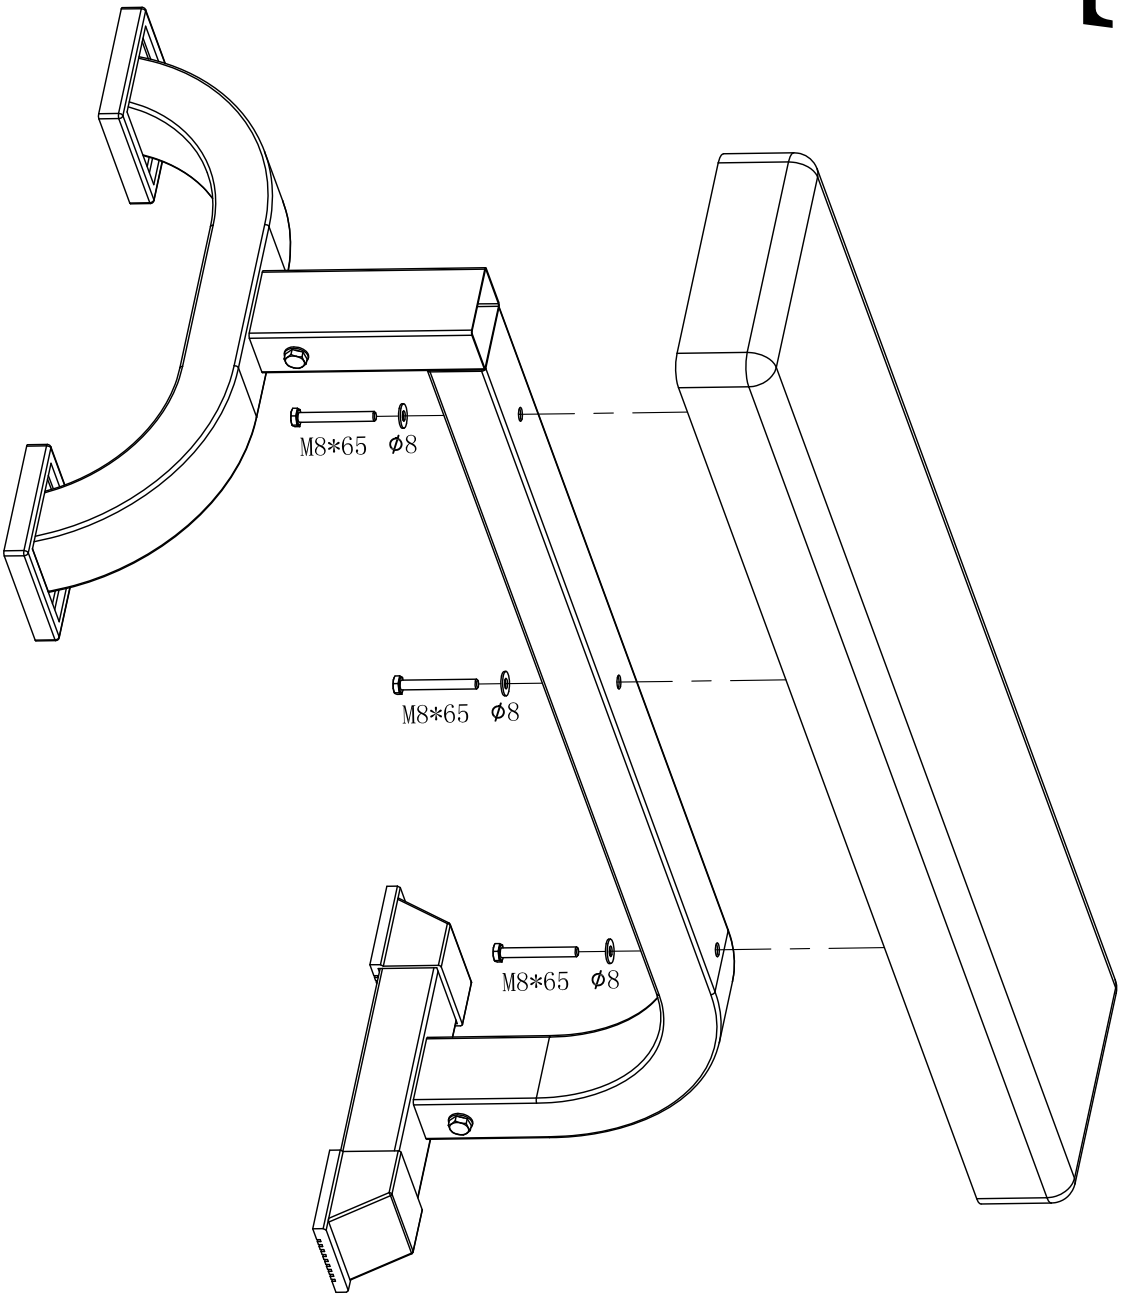

GORILLA SPORTS

Flat Bench (10000109)

GORILLA SPORTS

Washer: ($\phi 10$)

4x

Hex Nut: (M10)

2x

Washer: ($\phi 8$)

3x

Hex Bolt: (M10*85)

2x

Hex Bolt: (M8*65)

3x

Spanner

2x

GORILLA SPORTS

Dimensions complete: 110 cm x 60 cm x 48 cm

Maximum loading: 400KG

1

Washer ($\phi 10$) - 4PCS

Hex Nut (M10) - 2PCS

2

Hex Bolt (M8*65) -3PCS

Washer (φ8) -3PCS