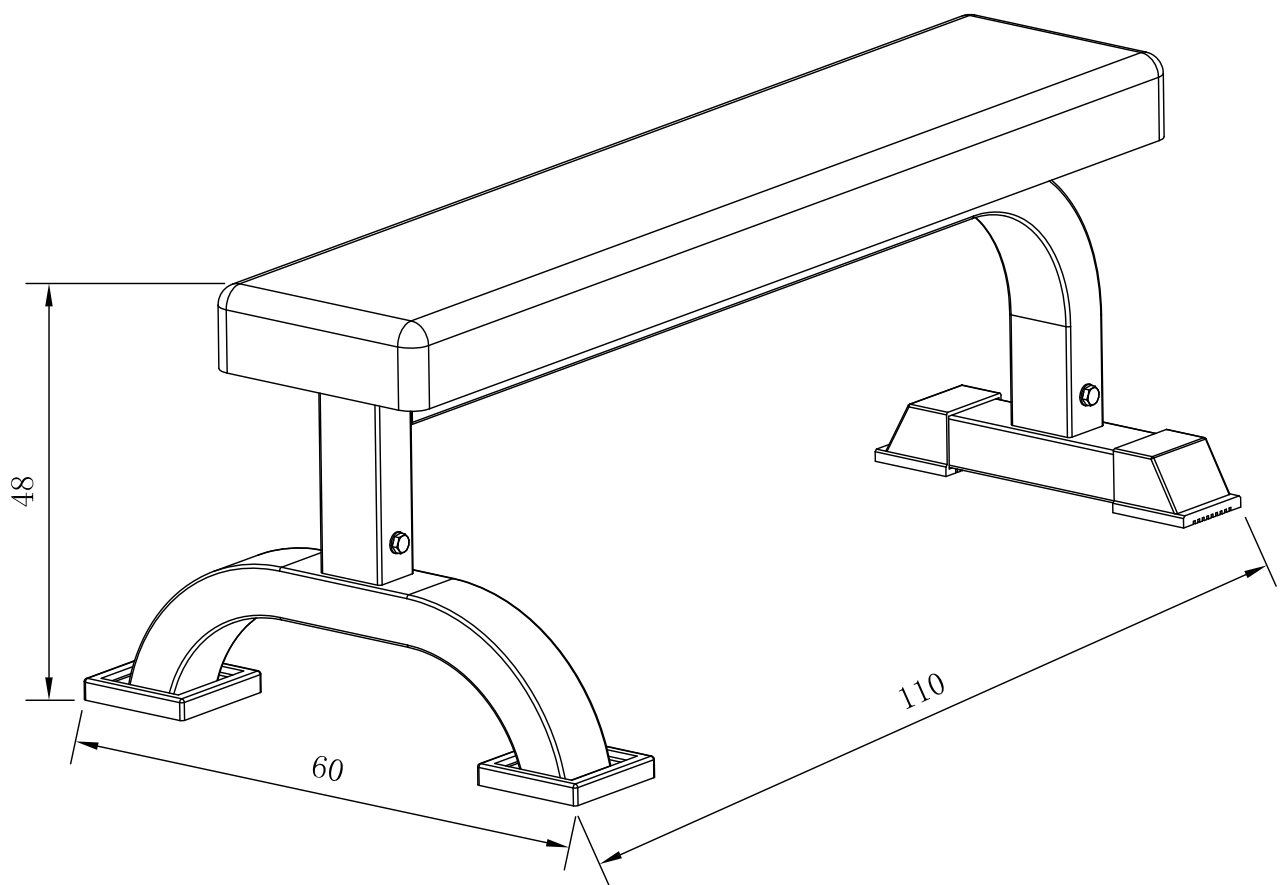

GORILLA SPORTS

Flat Bench (10000109)

GORILLA SPORTS

Washer: ($\phi 10$)

4x

Hex Nut: (M10)

2x

Washer: ($\phi 8$)

3x

Hex Bolt: (M10*85)

2x

Hex Bolt: (M8*65)

3x

Spanner

2x

GORILLA SPORTS

Dimensions complete: 110 cm x 60 cm x 48 cm

Maximum loading: 400KG

1

Washer ($\phi 10$) - 4PCS

Hex Nut (M10) - 2PCS

2

Hex Bolt (M8*65) -3PCS

Washer (φ8) -3PCS