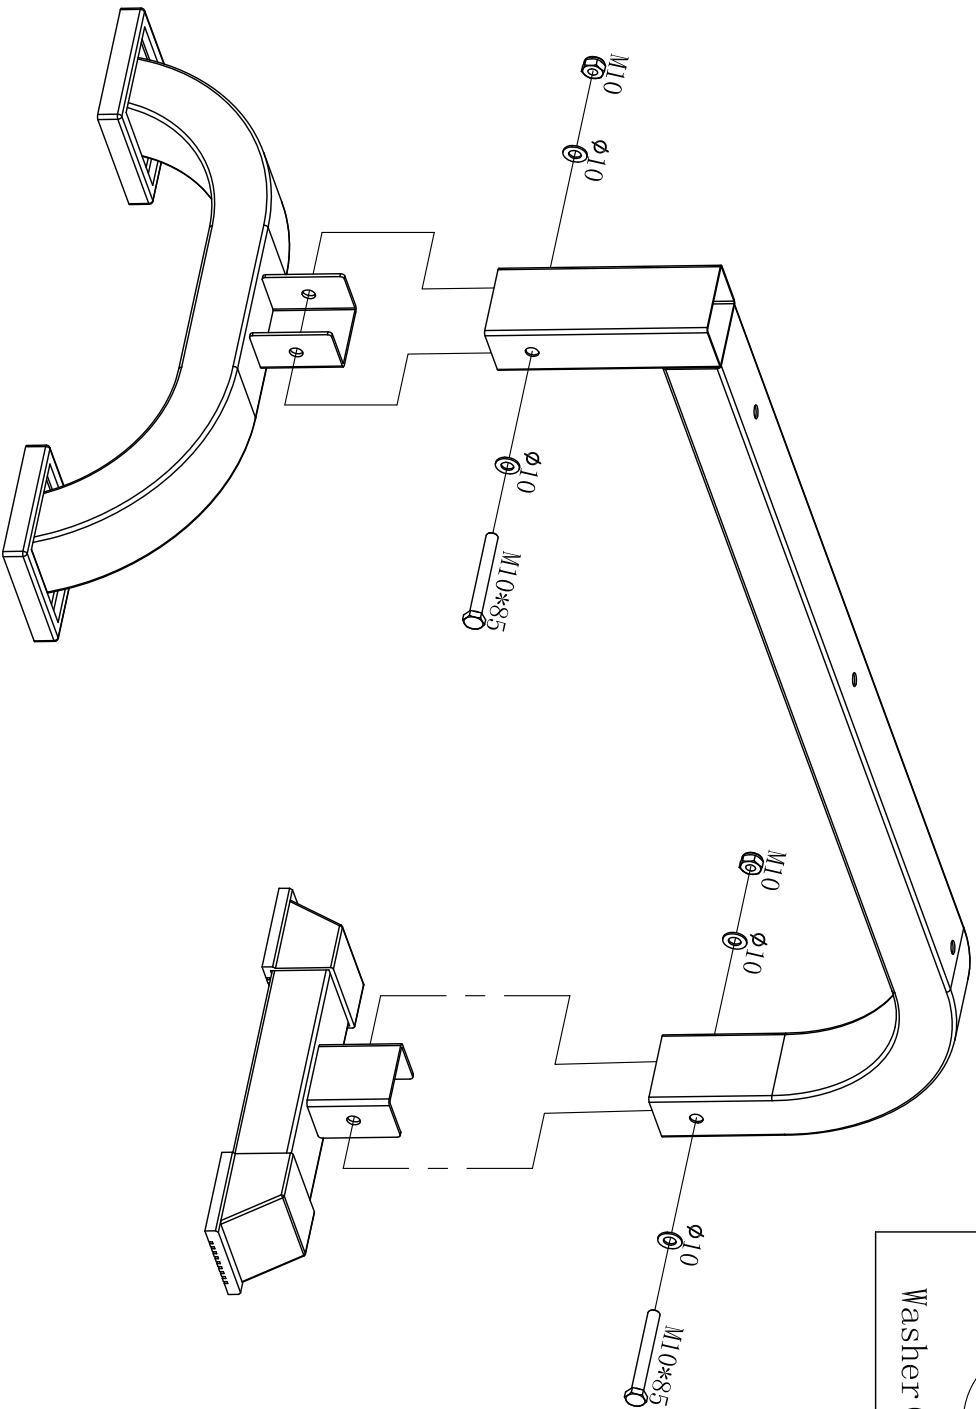

GORILLA SPORTS

Flat Bench (10000109)

GORILLA SPORTS

Washer: ($\phi 10$)

4x

Hex Nut: (M10)

2x

Washer: ($\phi 8$)

3x

Hex Bolt: (M10*85)

2x

Hex Bolt: (M8*65)

3x

Spanner

2x

GORILLA SPORTS

Dimensions complete: 110 cm x 60 cm x 48 cm

Maximum loading: 400KG

1

Washer ($\phi 10$) - 4PCS

Hex Nut (M10) - 2PCS

2

Hex Bolt (M8*65) -3PCS

Washer (φ8) -3PCS