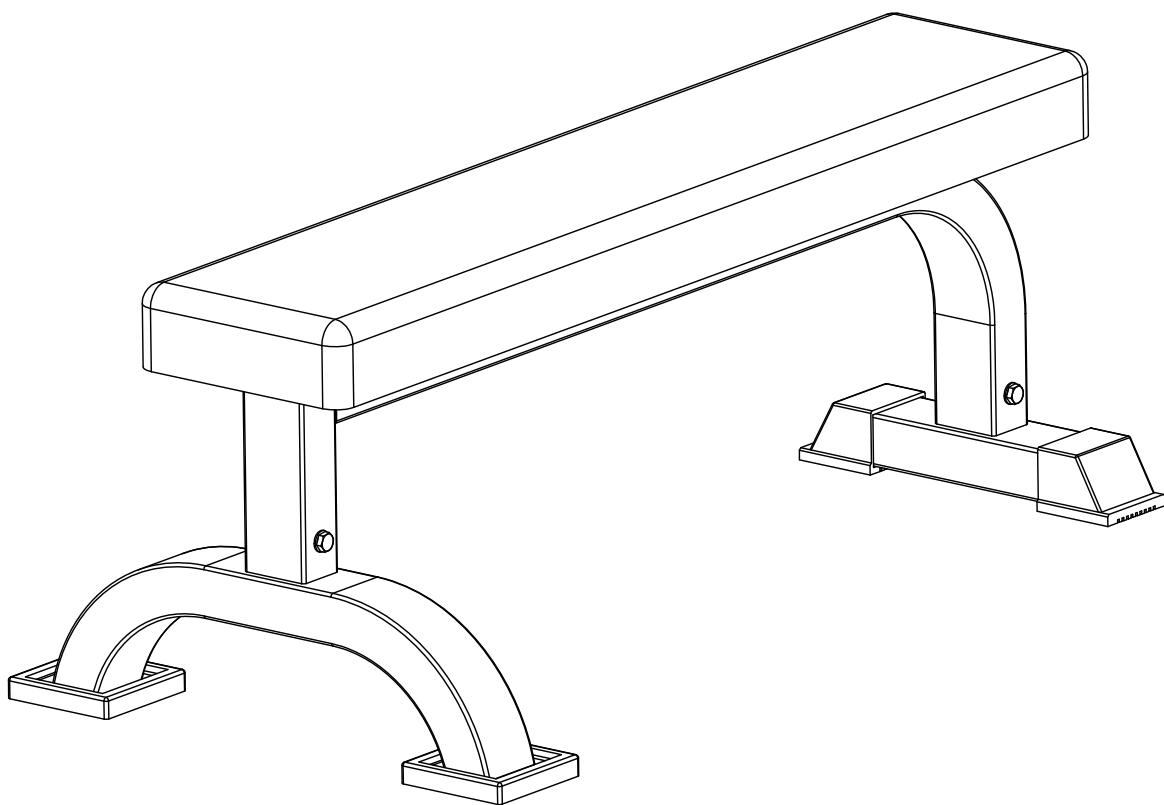

GORILLA SPORTS

Flat Bench (10000109)

GORILLA SPORTS

Washer: ($\phi 10$)

4x

Hex Nut: (M10)

2x

Washer: ($\phi 8$)

3x

Hex Bolt: (M10*85)

2x

Hex Bolt: (M8*65)

3x

Spanner

2x

GORILLA SPORTS

Dimensions complete: 110 cm x 60 cm x 48 cm

Maximum loading: 400KG

1

Washer ($\phi 10$) - 4PCS

Hex Nut (M10) - 2PCS

2

Hex Bolt (M8*65) -3PCS

Washer (φ8) -3PCS